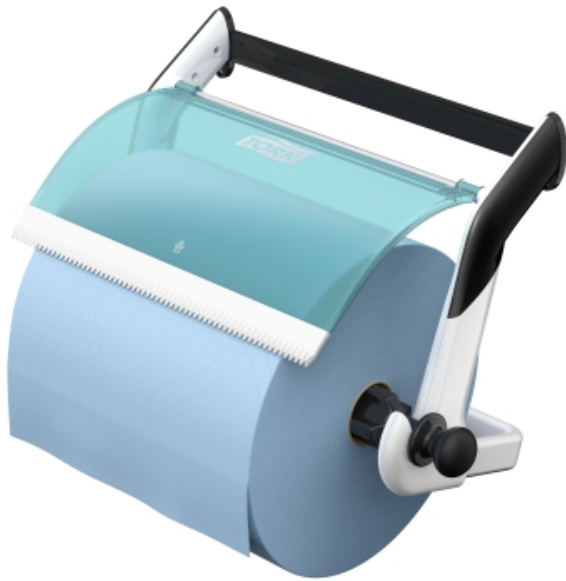

Tork Performance настенный диспенсер для материалов в рулоне

преимущества

- Крепится к стене, экономия пространства
- Просто в обслуживании и уборке, предусмотрена настенная консоль для упрощения монтажа
- Полупрозрачная передняя панель позволяет контролировать наличие материала в диспенсере
- Специально сконструированное отборочное отверстие минимизирует выделение пыли и сокращает расход за счет листового отбора

Металл/пластик

свойства продукта

Артикул	Система	Материал	Высота	Ширина	Глубина	Цвет
652100	W1 - Протирачные материалы в рулонах для напольного/настенного диспенсера	Металл/пластик	463 mm	646 mm	274 mm	Белый-Бирюзовый

описание

Надежный эргономичный диспенсер с безопасным и удобным отбором материала, который легко перезаправлять и обслуживать. Подходит для зон с ограниченной площадью и возможностью зафиксировать диспенсер для удобства доступа.

Tork Performance настенный диспенсер для материалов в рулоне

отгрузочная единица

потребительская единица

Штрих-код	7322540430813
примеры	1
материал	Corrugated board
высота	445 mm
ширина	175 mm
длина	652 mm
объем	50.8 dm ³
масса нетто	2790 g
масса брутто	3890 g